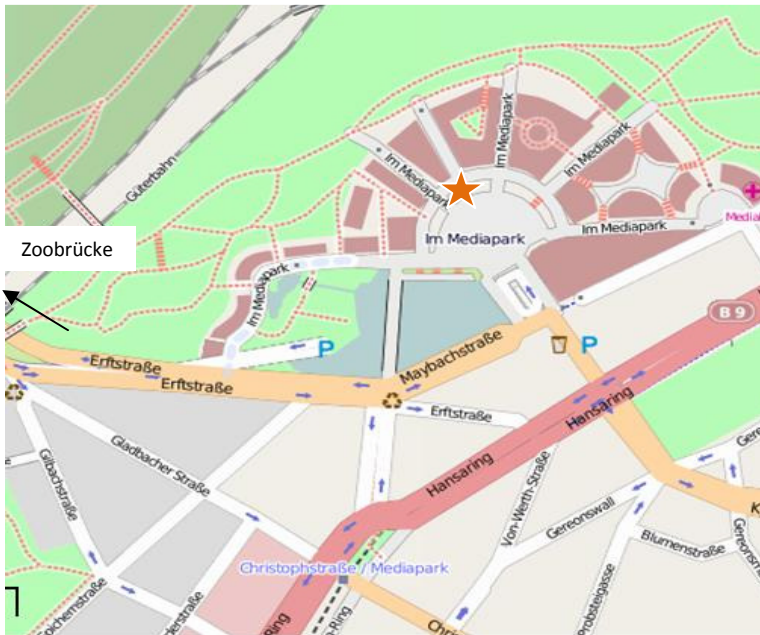

Anfahrt zur ppedv AG in Köln